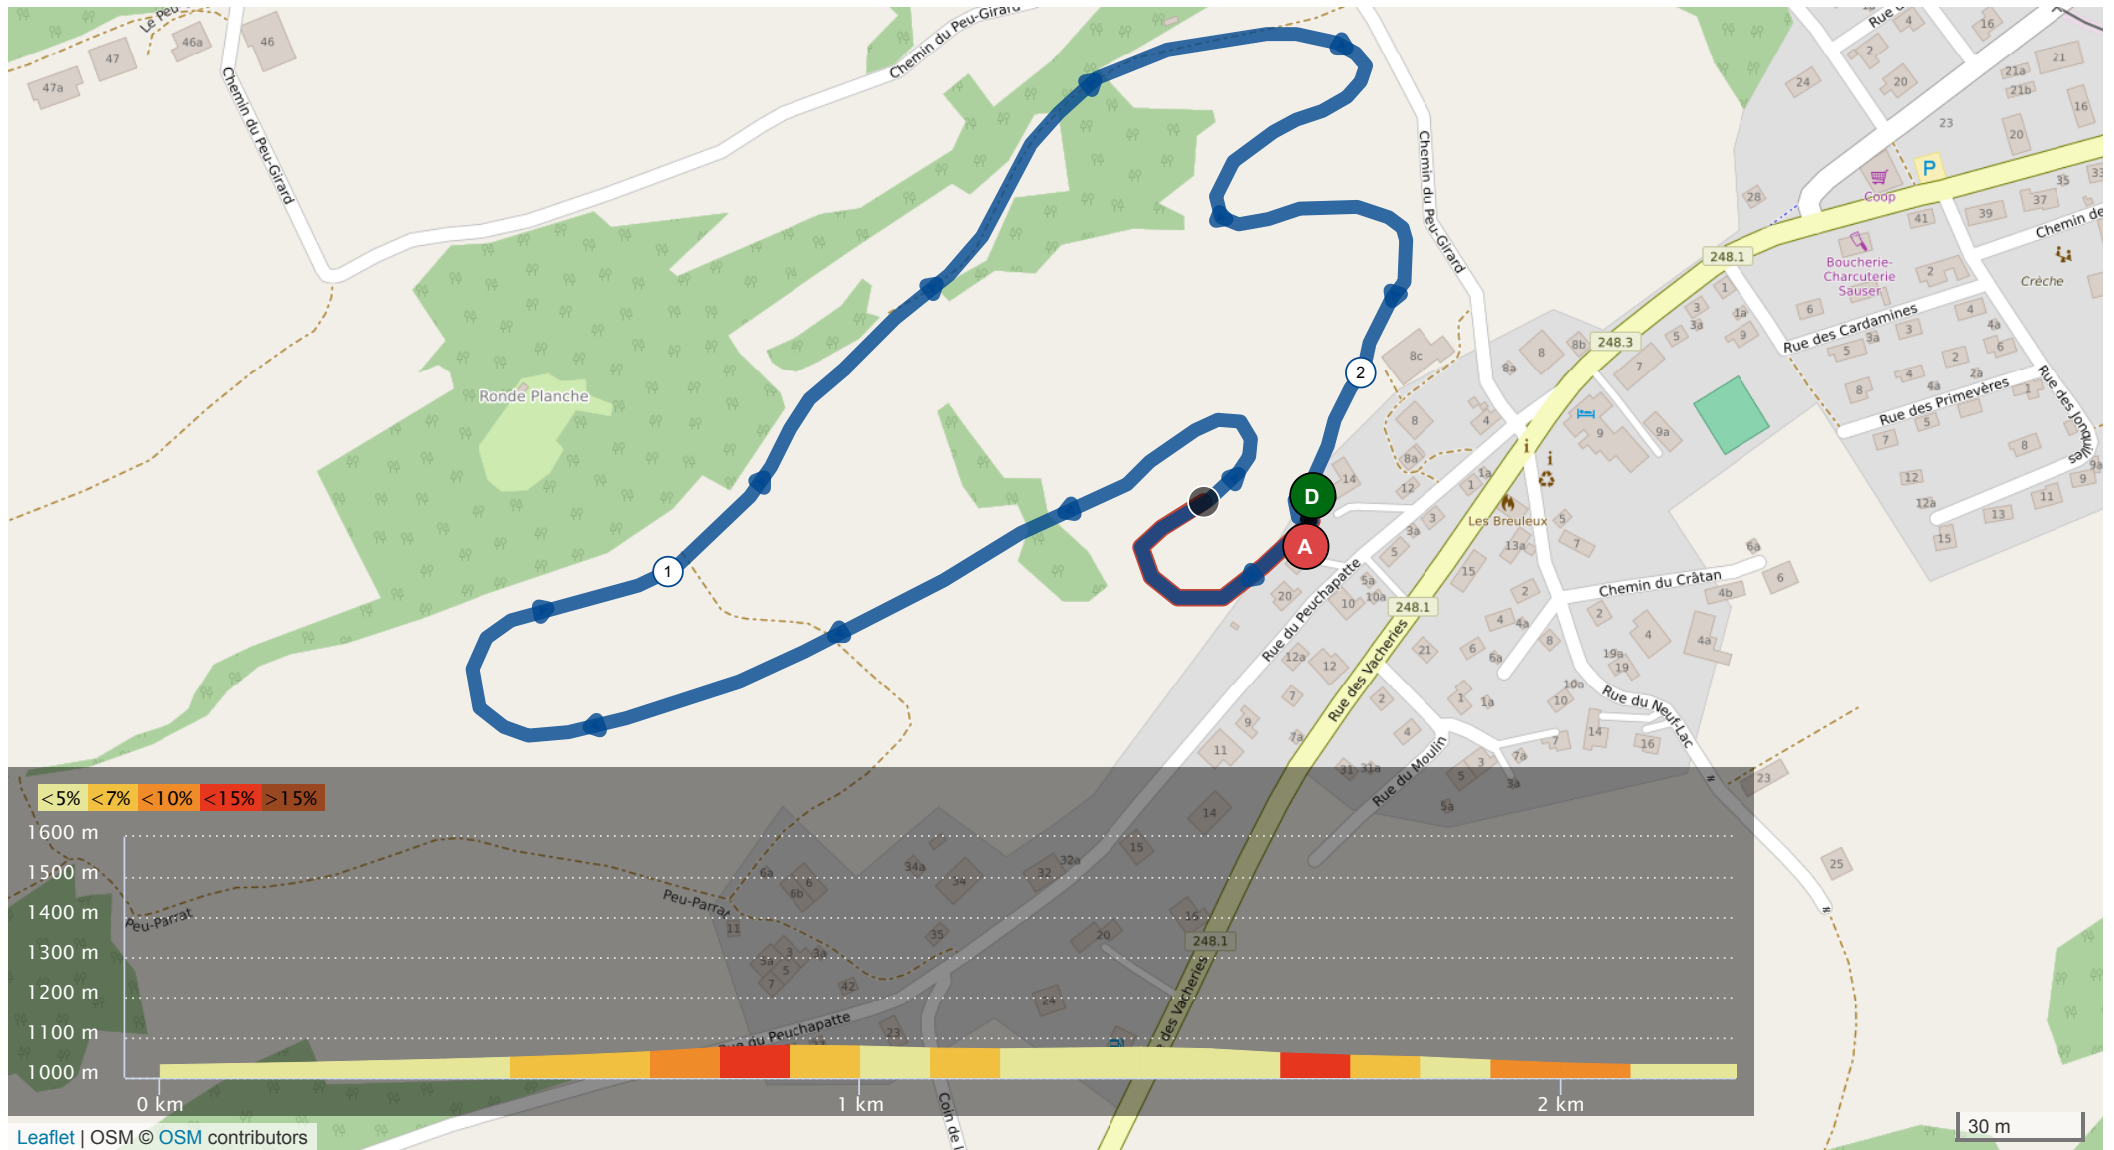

9453940 | Ski nordique | CdH_2019

Les Breuleux -> Les Breuleux

↳ 2.112 km ⬆️ 53 m ⬆️ 52 m ⬆️ 1034 m ⬆️ 1083 m

Leaflet | OSM © OSM contributors

Le droit de reproduction est strictement réservé à un usage personnel et privé. Lors de la pratique de votre activité, veillez à respecter les propriétés et chemins privés et vous assurez de la praticabilité du parcours.

© 2019 Openrunner